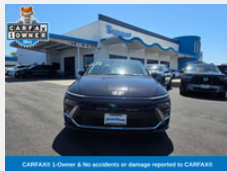

2025 Hyundai Sonata SEL

Stock: P15240
VIN: KMHL64JA9SA474256

WAS	$24,900
Document Processing Fee	$85
NOW	$23,915
SUNNY'S PRICE	$23,715